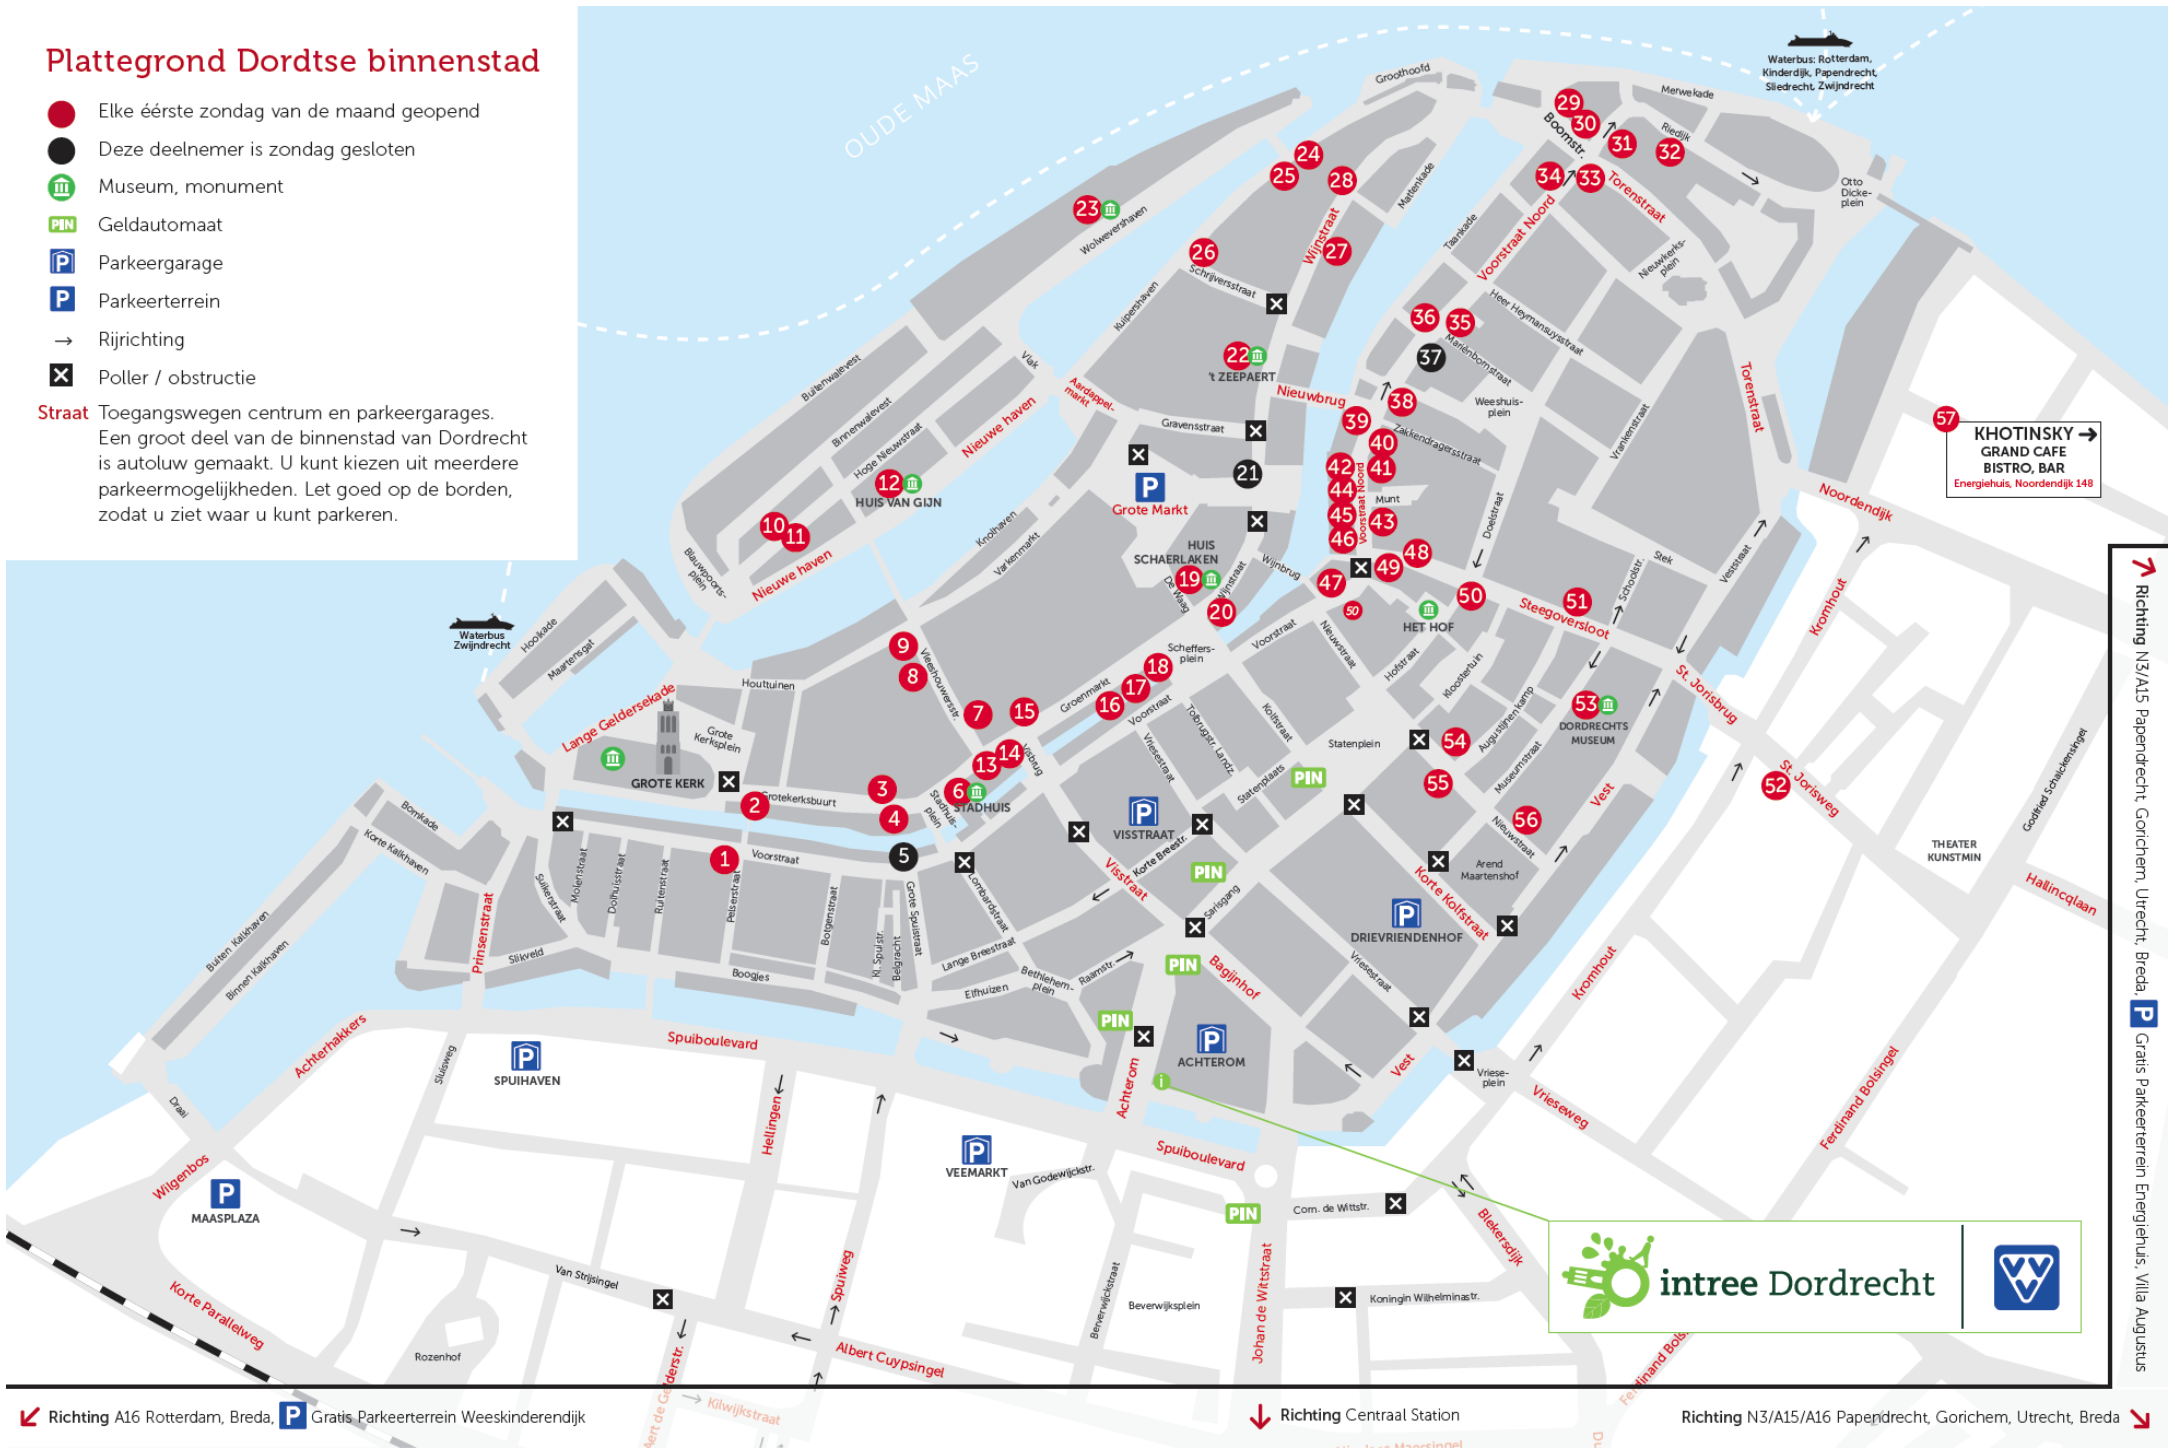

Plattegrond Dordtse binnenstad

- Elke éérste zondag van de maand geopend
- Deze deelnemer is zondag gesloten
- M Museum, monument
- PIN Geldautomaat
- P Parkeergarage
- P Parkeerterrein
- Rijrichting
- X Poller / obstructie

Straat Toegangswegen centrum en parkeergarages.
 Een groot deel van de binnenstad van Dordrecht is autoluw gemaakt. U kunt kiezen uit meerdere parkeermogelijkheden. Let goed op de borden, zodat u ziet waar u kunt parkeren.

↙ Richting A16 Rotterdam, Breda, P Gratis Parkeerterrein Weeskinderendijk

↓ Richting Centraal Station

Richting N3/A15/A16 Papendrecht, Gorinchem, Utrecht, Breda ↘

intree Dordrecht

↗ Richting N3/A15 Papendrecht, Gorinchem, Utrecht, Breda, P Gratis Parkeerterrein Energiehuis, Villa Augustus